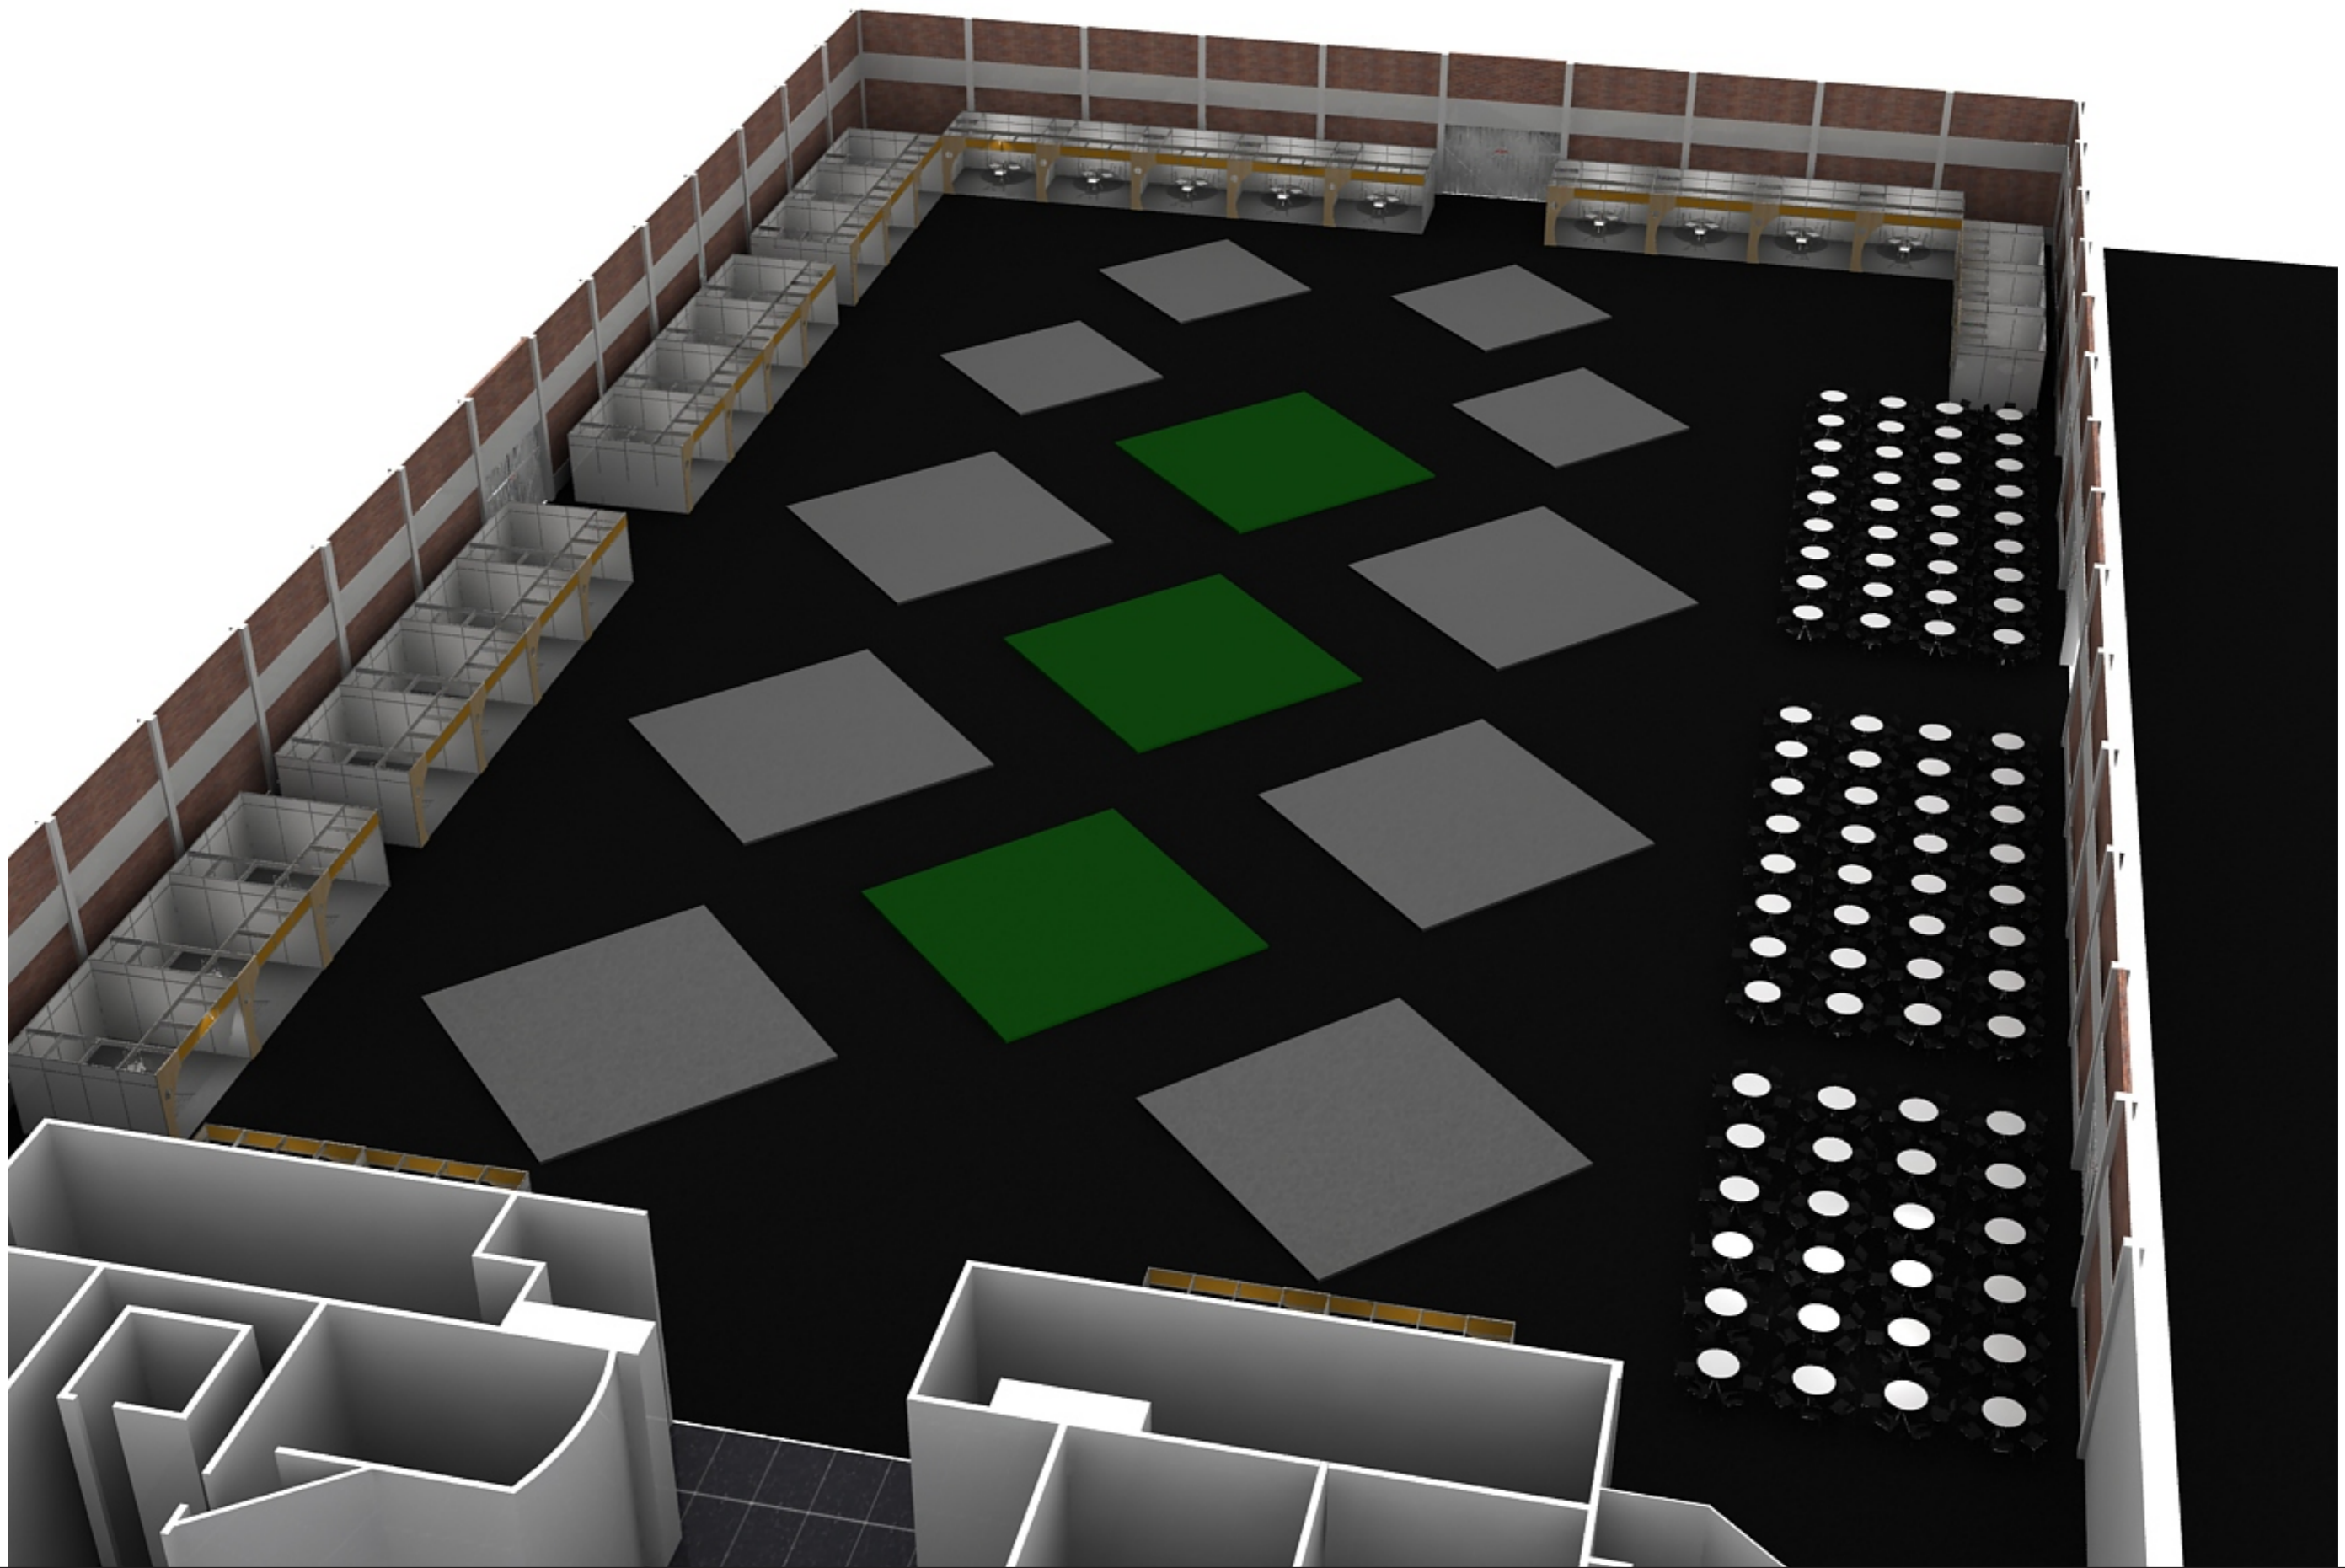

- 14 ESTANDES 4x4m (16m²)
- 16 ESTANDES 3x4m (12m²)
- 06 ÁREAS DE 8x8m (64m²)
- 04 ÁREAS DE 6x6m (36m²)
- 92 MESAS COM 6 CADEIRAS
- EXPOSIÇÃO DE POSTERS
- 28m² CREDENCIAMENTO

LAUX BRASIL

Cliente: ABRAVES

LAUX BRASIL

Cliente: ABRAVES

LAUX BRASIL

Cliente: ABRAVES

LAUX BRASIL

Cliente: ABRAVES

ESTANDE 4x4m

ESTANDE 3x4m