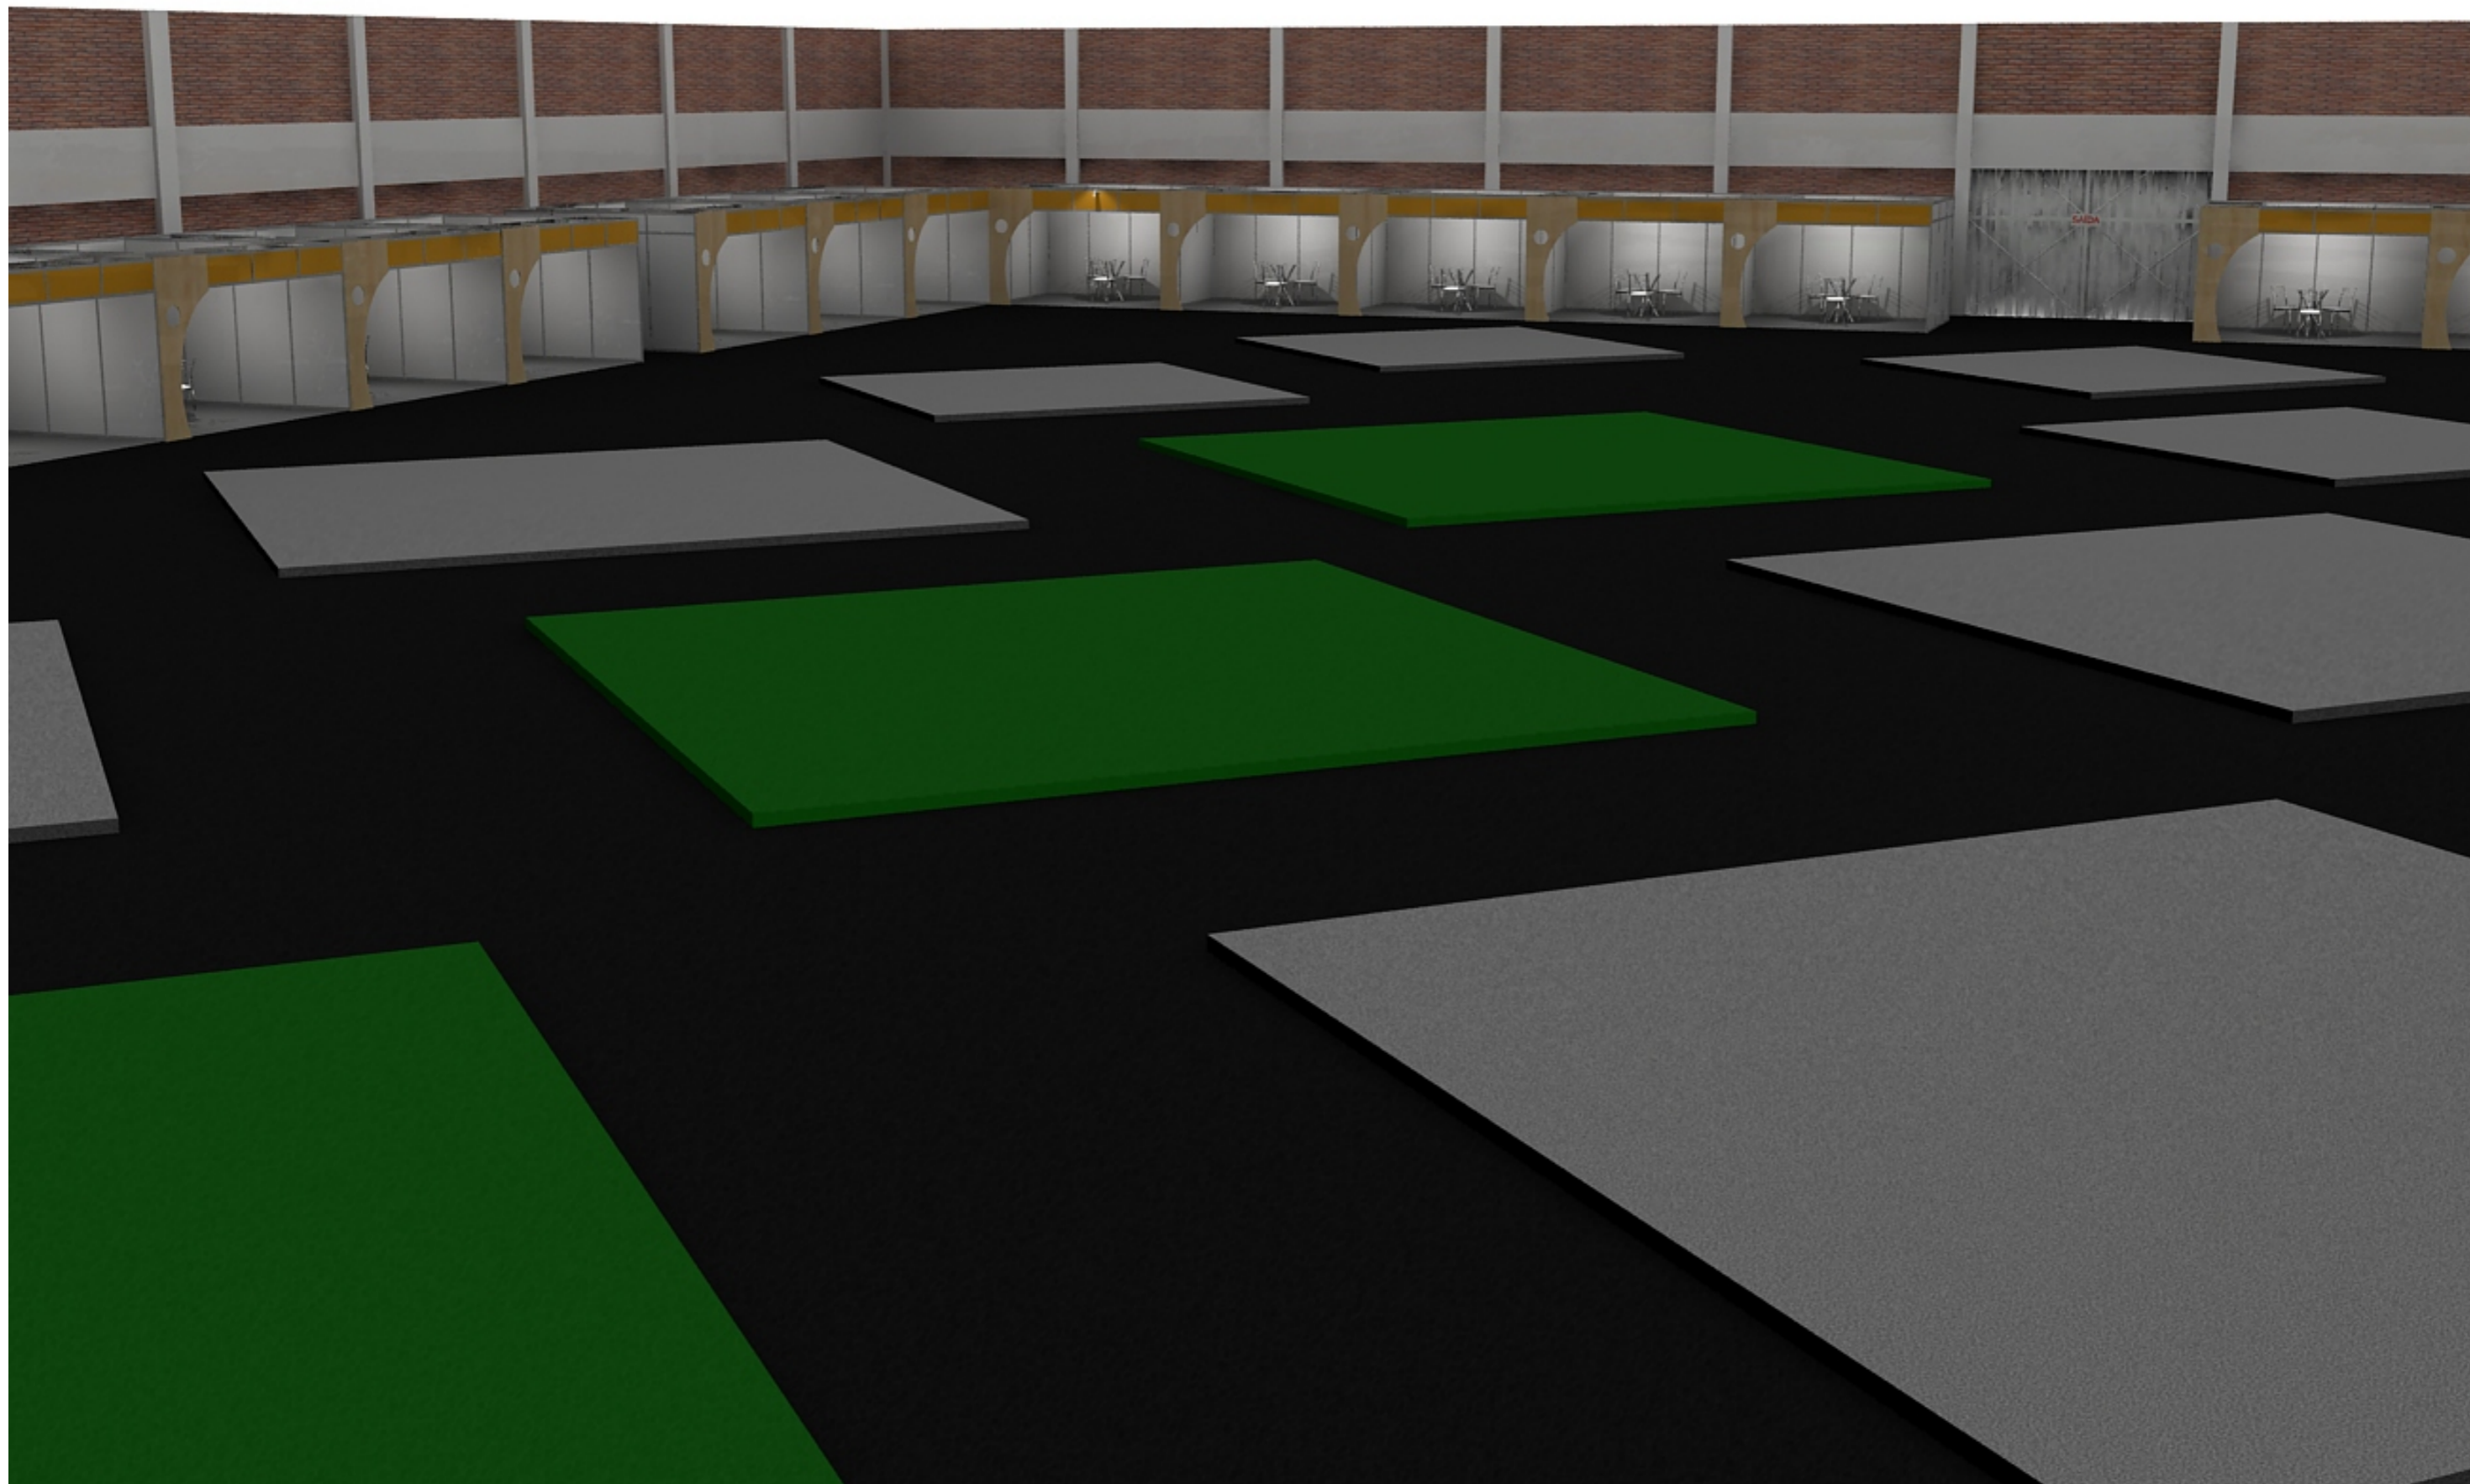

- 14 ESTANDES 4x4m (16m²)
- 16 ESTANDES 3x4m (12m²)
- 06 ÁREAS DE 8x8m (64m²)
- 04 ÁREAS DE 6x6m (36m²)
- 92 MESAS COM 6 CADEIRAS
- EXPOSIÇÃO DE POSTERS
- 28m² CREDENCIAMENTO

LAUX BRASIL

Cliente: ABRAVES

LAUX BRASIL

Cliente: ABRAVES

LAUX BRASIL

Cliente: ABRAVES

LAUX BRASIL

Cliente: ABRAVES

ESTANDE 4x4m

ESTANDE 3x4m