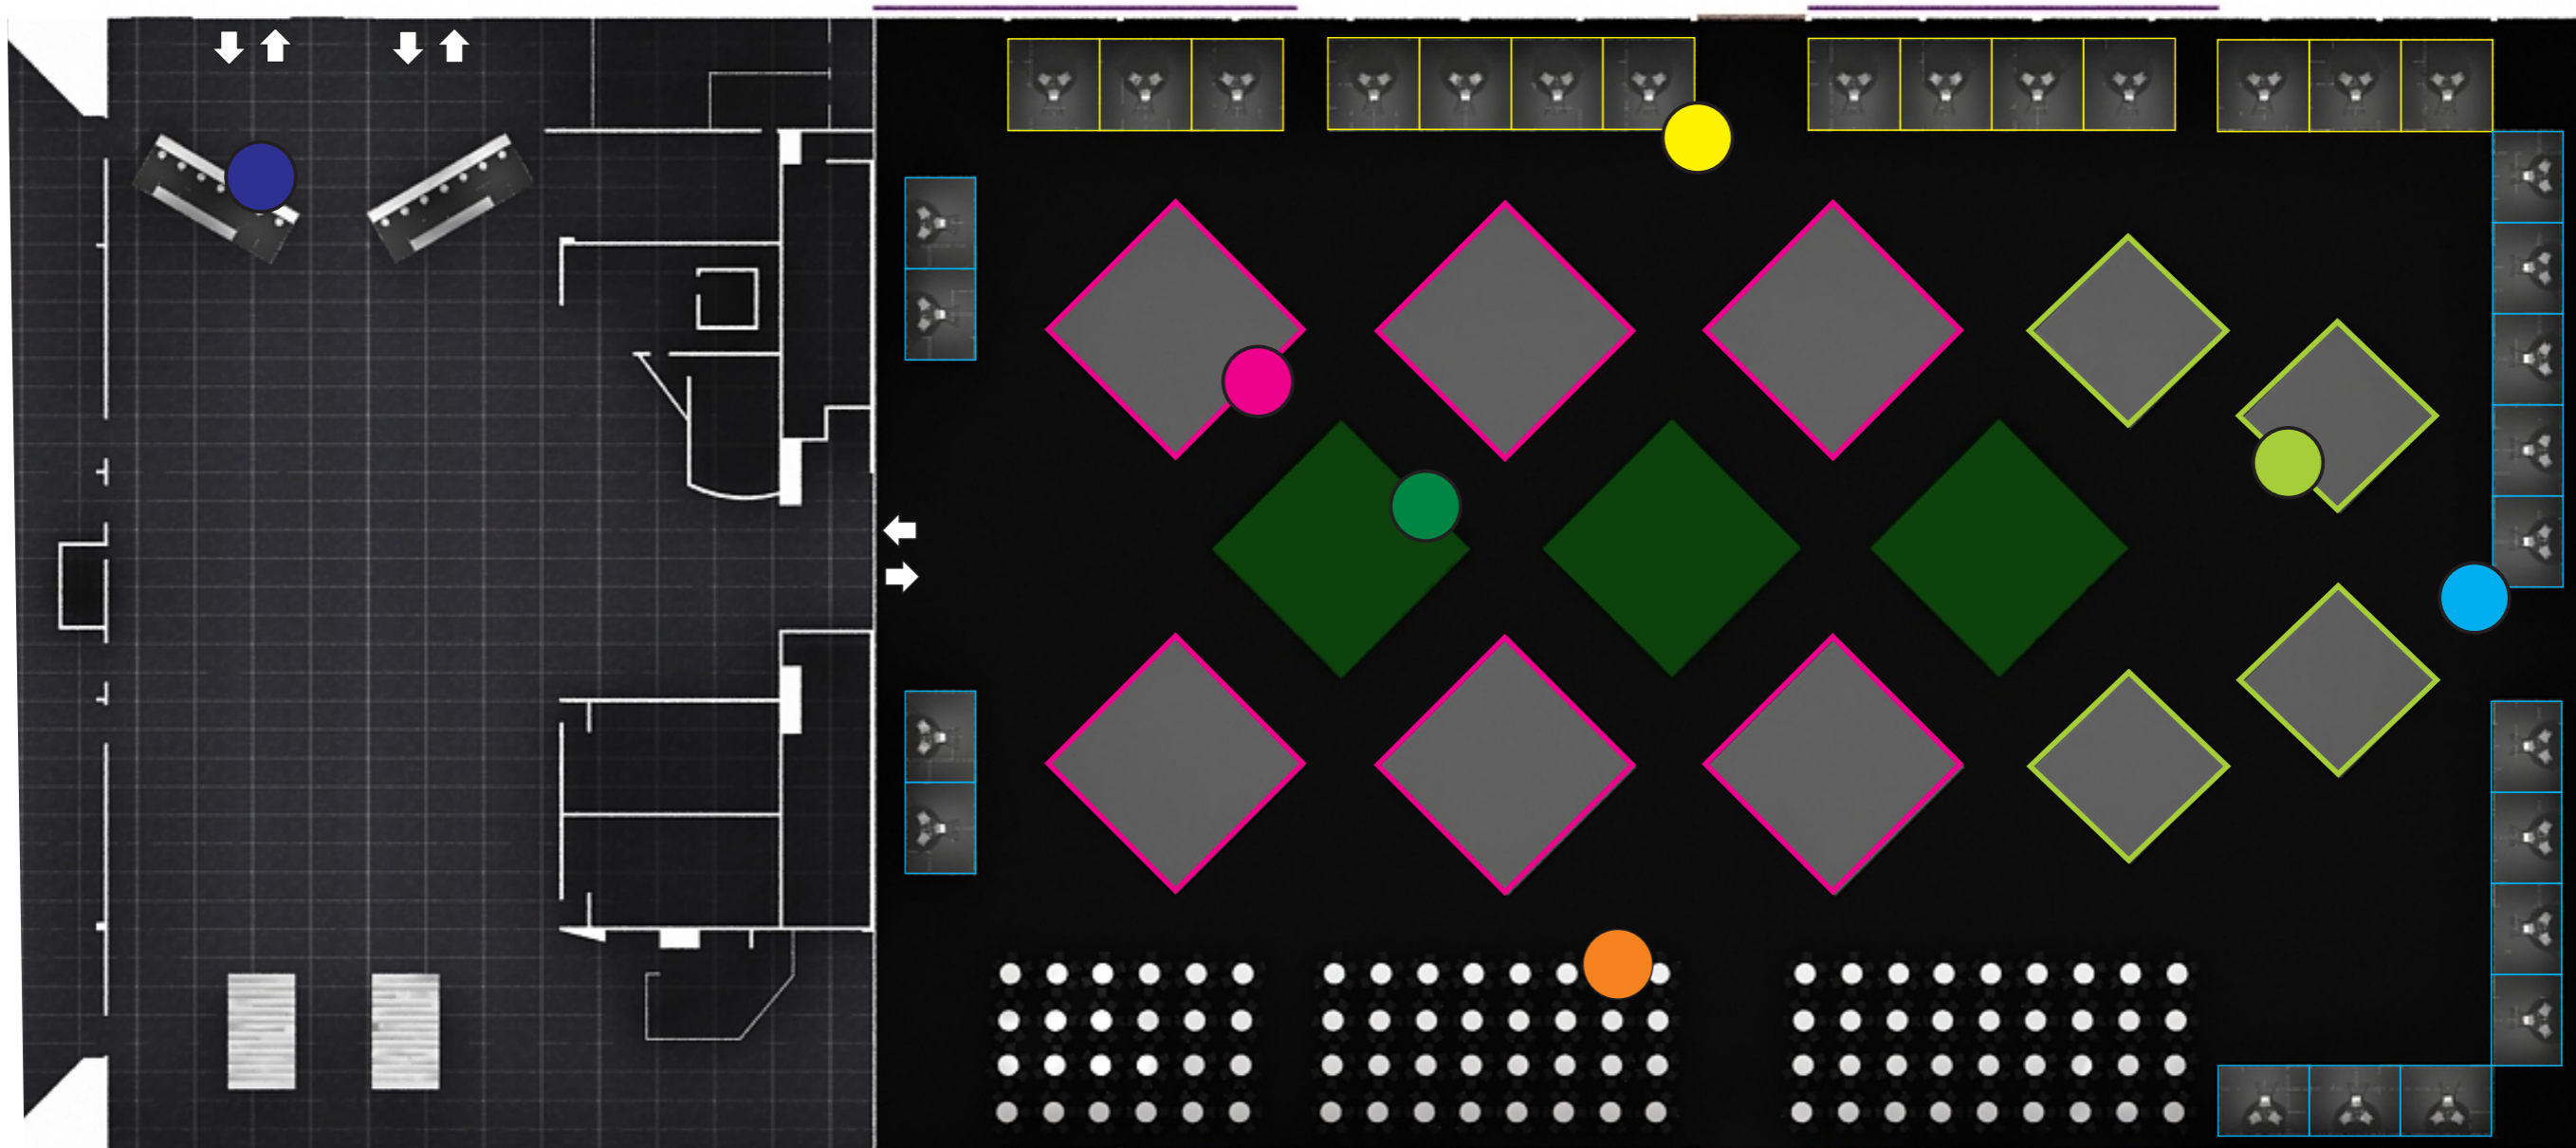

- 14 ESTANDES 4x4m (16m²)
- 16 ESTANDES 3x4m (12m²)
- 06 ÁREAS DE 8x8m (64m²)
- 04 ÁREAS DE 6x6m (36m²)
- 92 MESAS COM 6 CADEIRAS
- EXPOSIÇÃO DE POSTERS
- 28m² CREDENCIAMENTO

LAUX BRASIL

Cliente: ABRAVES

LAUX BRASIL

Cliente: ABRAVES

LAUX BRASIL

Cliente: ABRAVES

LAUX BRASIL

Cliente: ABRAVES

ESTANDE 4x4m

ESTANDE 3x4m