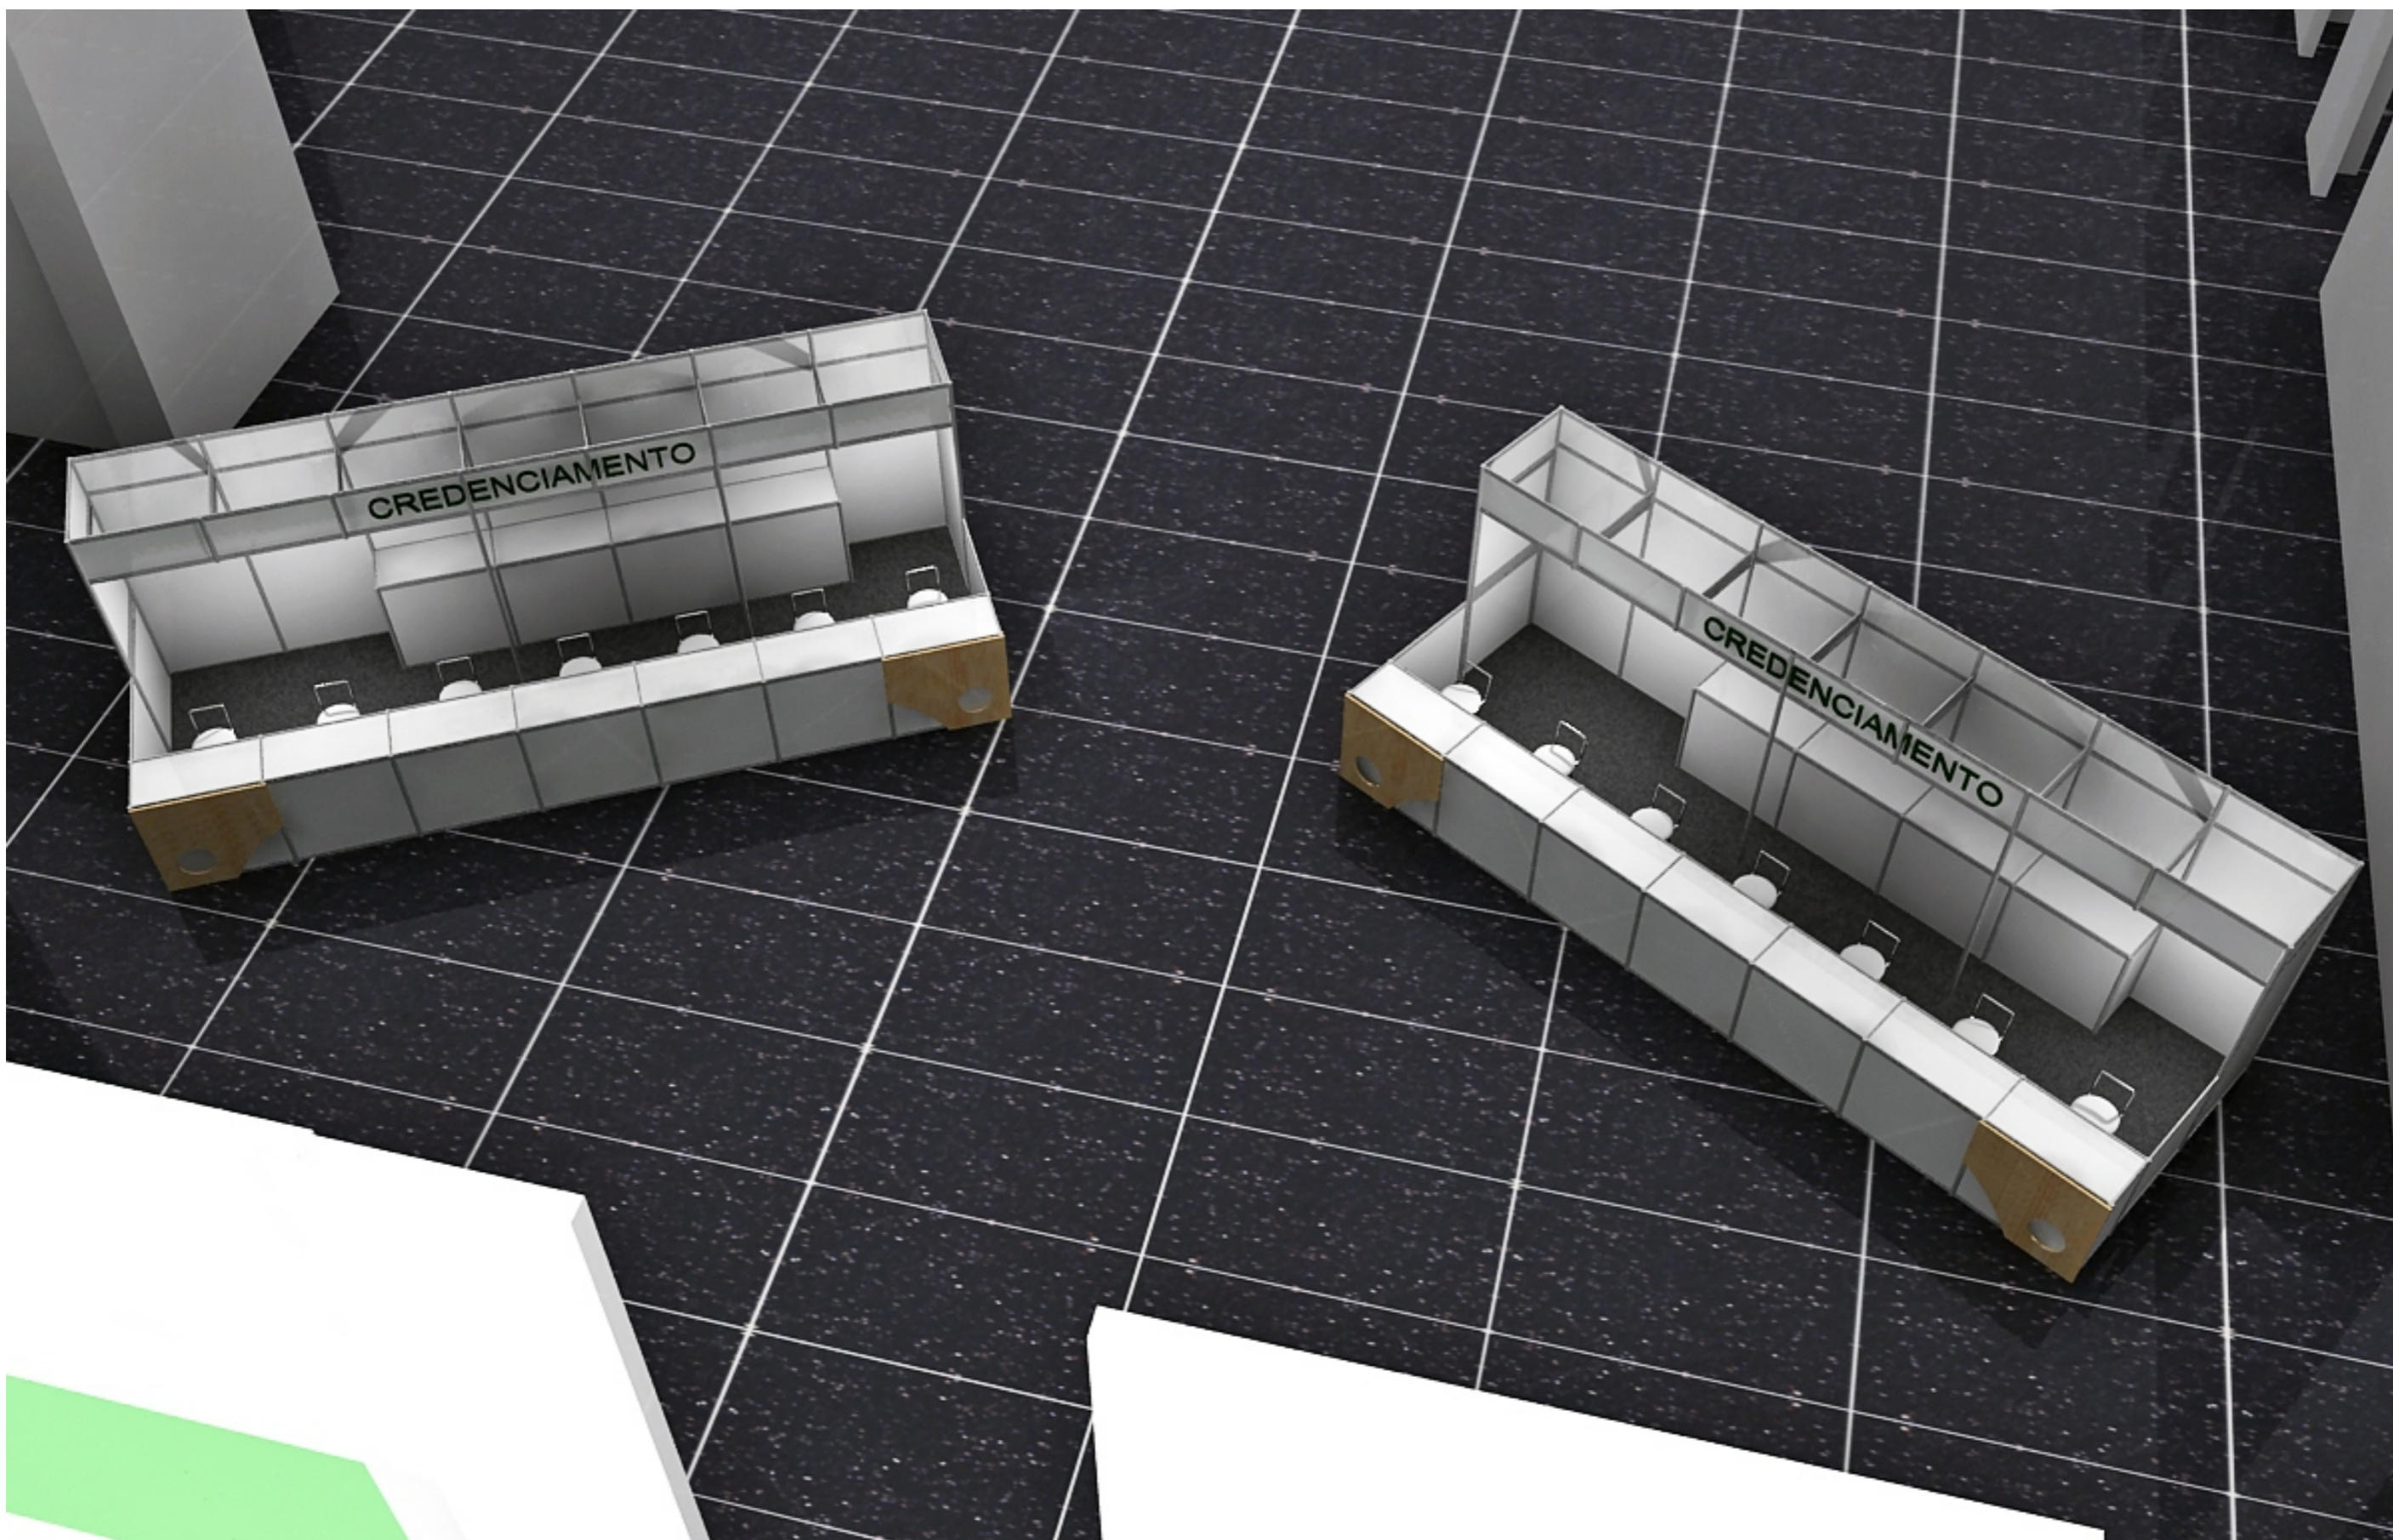

- 14 ESTANDES 4x4m (16m²)
- 16 ESTANDES 3x4m (12m²)
- 06 ÁREAS DE 8x8m (64m²)
- 04 ÁREAS DE 6x6m (36m²)
- 92 MESAS COM 6 CADEIRAS
- EXPOSIÇÃO DE POSTERS
- 28m² CREDENCIAMENTO

LAUX BRASIL

Cliente: ABRAVES

LAUX BRASIL

Cliente: ABRAVES

LAUX BRASIL

Cliente: ABRAVES

LAUX BRASIL

Cliente: ABRAVES

ESTANDE 4x4m

ESTANDE 3x4m