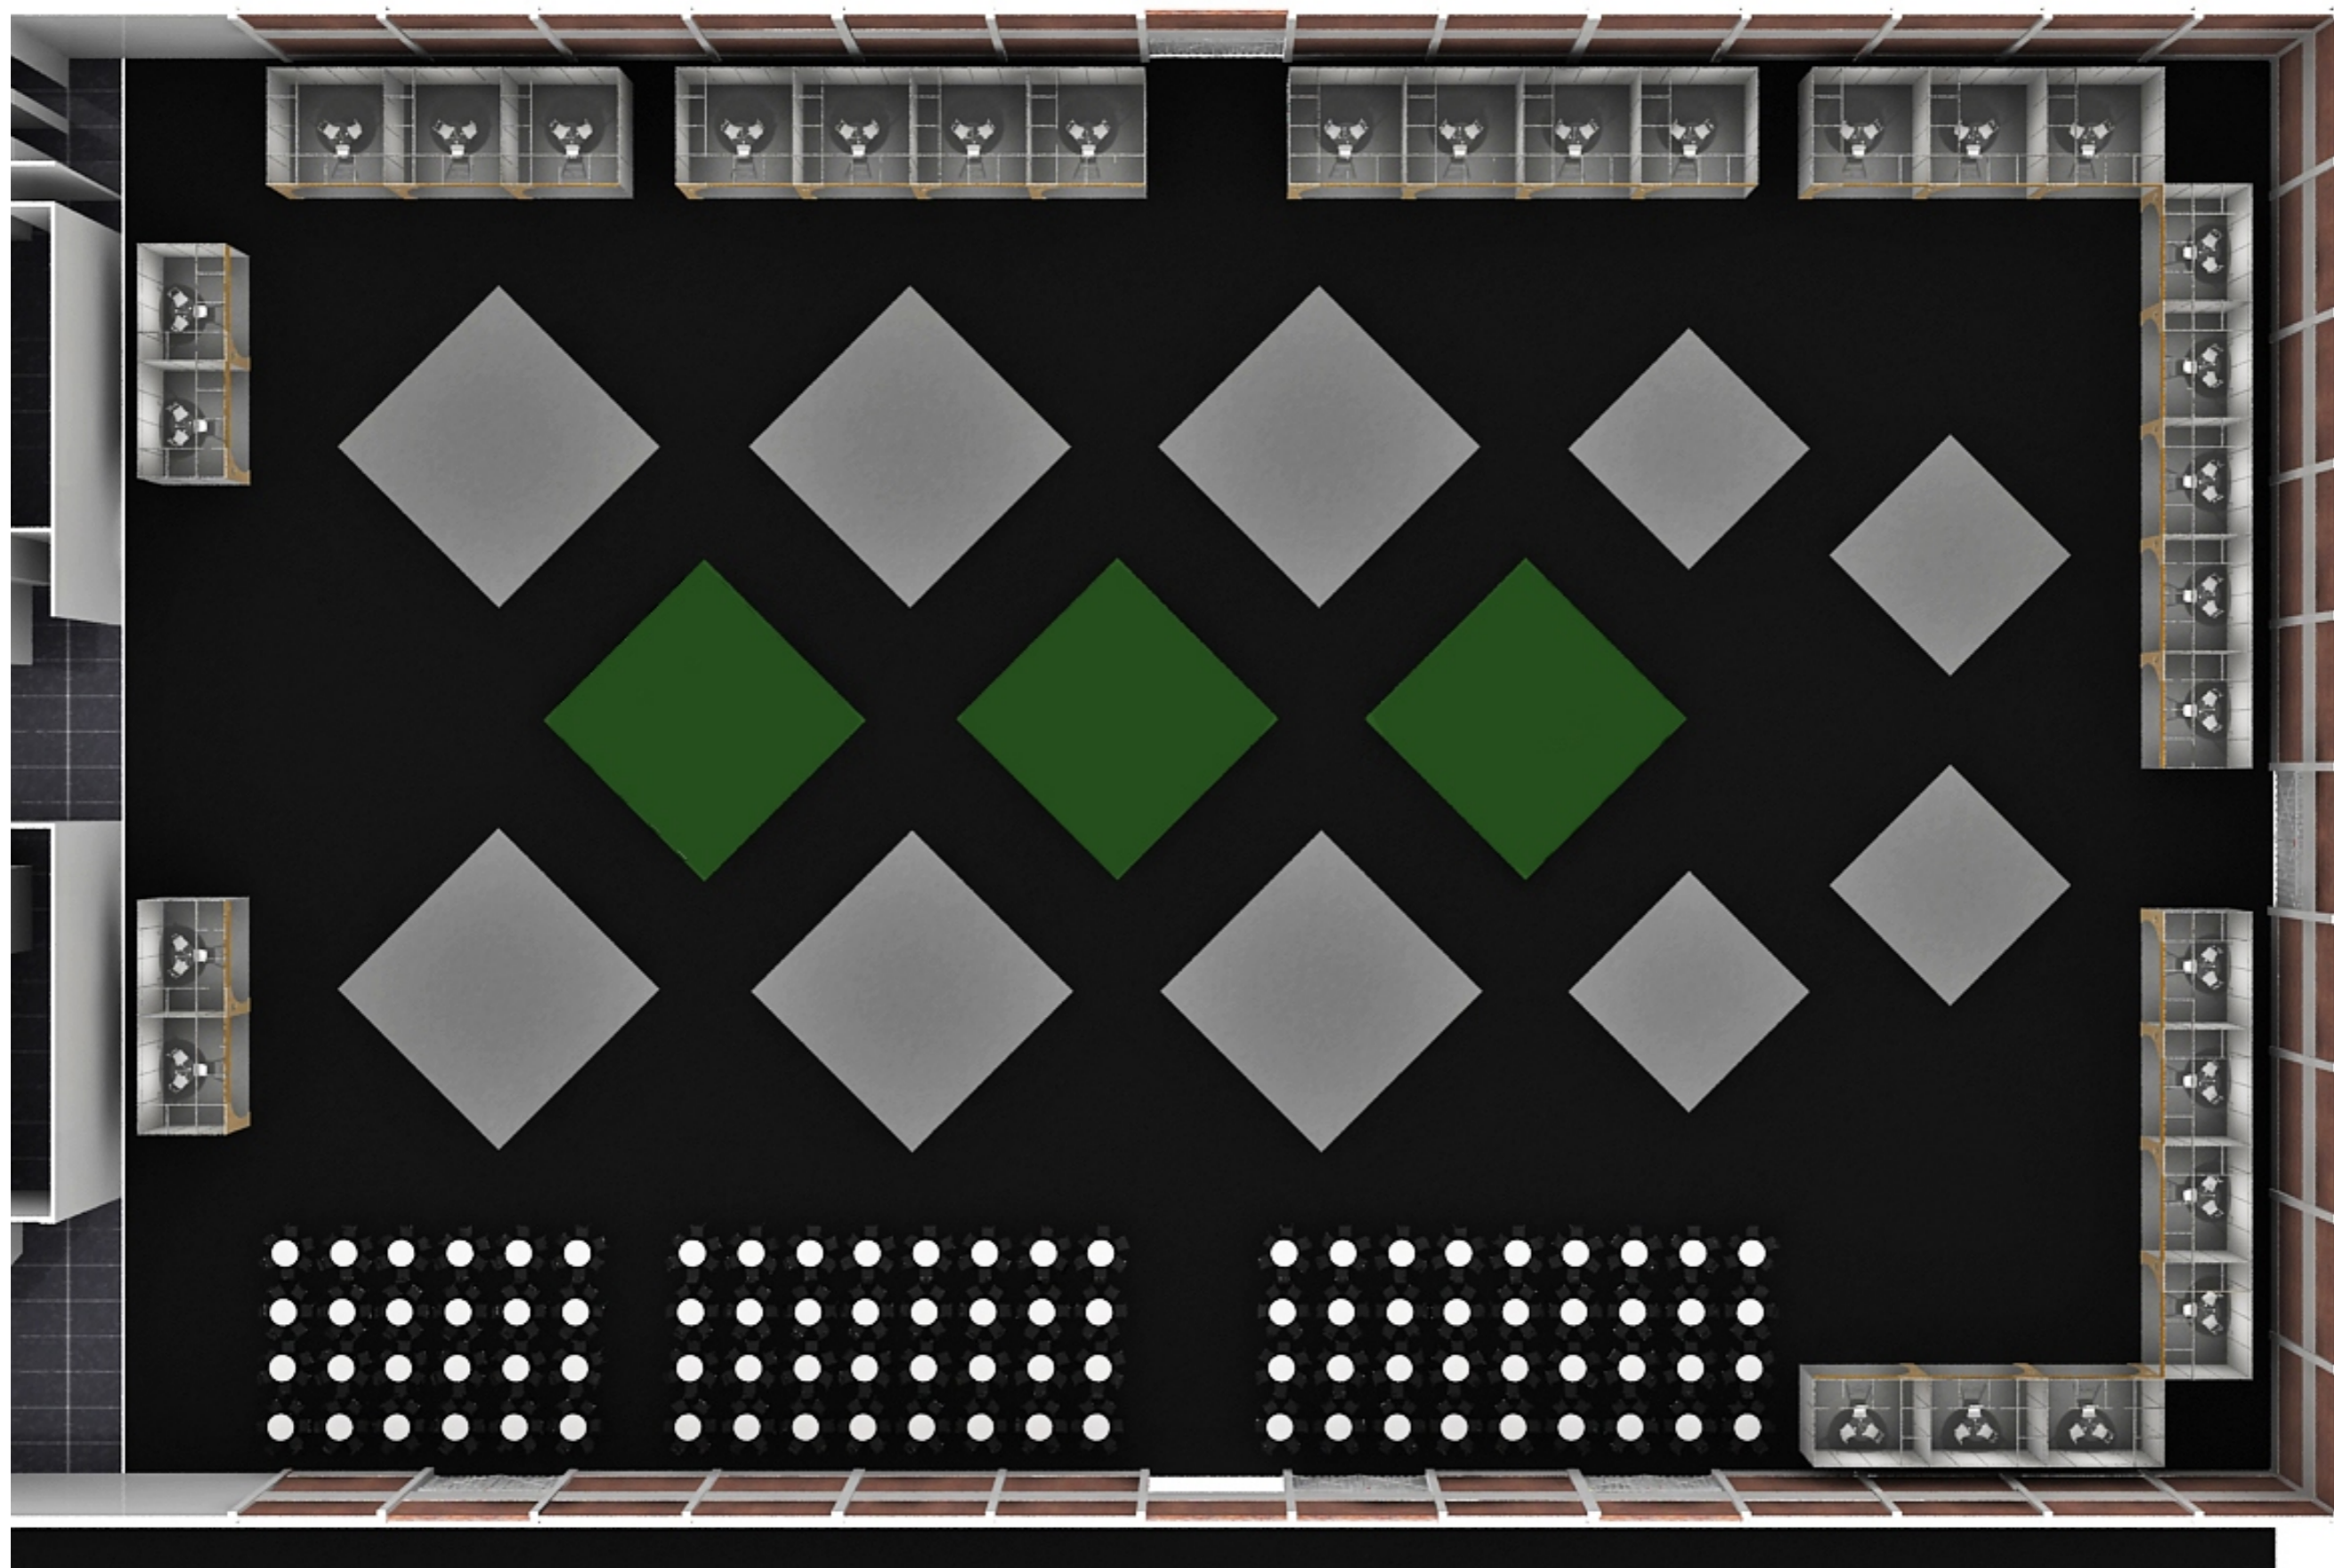

- 14 ESTANDES 4x4m (16m²)
- 16 ESTANDES 3x4m (12m²)
- 06 ÁREAS DE 8x8m (64m²)
- 04 ÁREAS DE 6x6m (36m²)
- 92 MESAS COM 6 CADEIRAS
- EXPOSIÇÃO DE POSTERS
- 28m² CREDENCIAMENTO

LAUX BRASIL

Cliente: ABRAVES

LAUX BRASIL

Cliente: ABRAVES

LAUX BRASIL

Cliente: ABRAVES

LAUX BRASIL

Cliente: ABRAVES

ESTANDE 4x4m

ESTANDE 3x4m